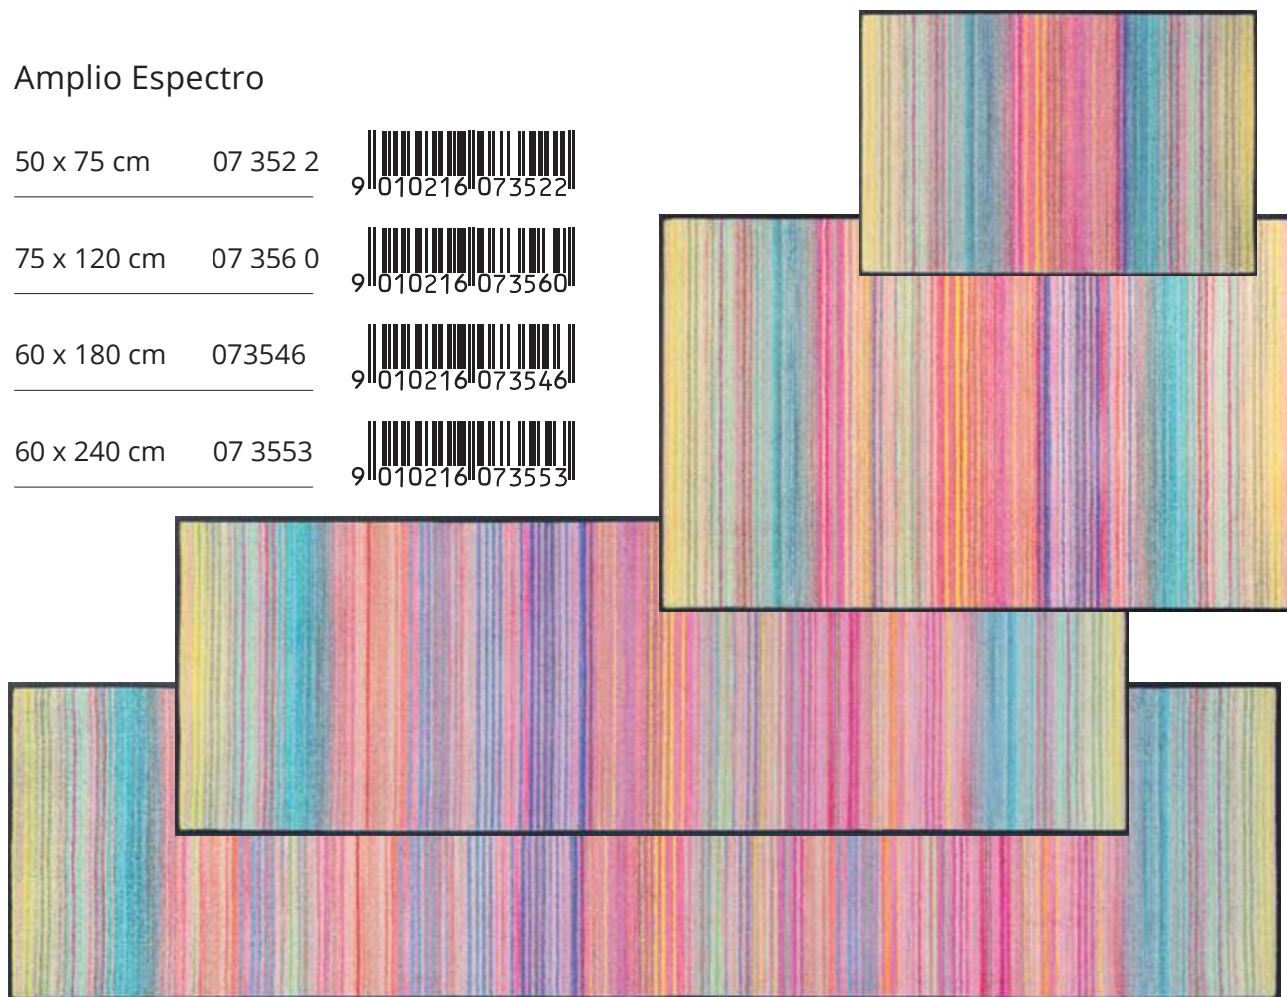

Amplio Espectro

50 x 75 cm 07 352 2

75 x 120 cm 07 356 0

60 x 180 cm 073546

60 x 240 cm 07 3553