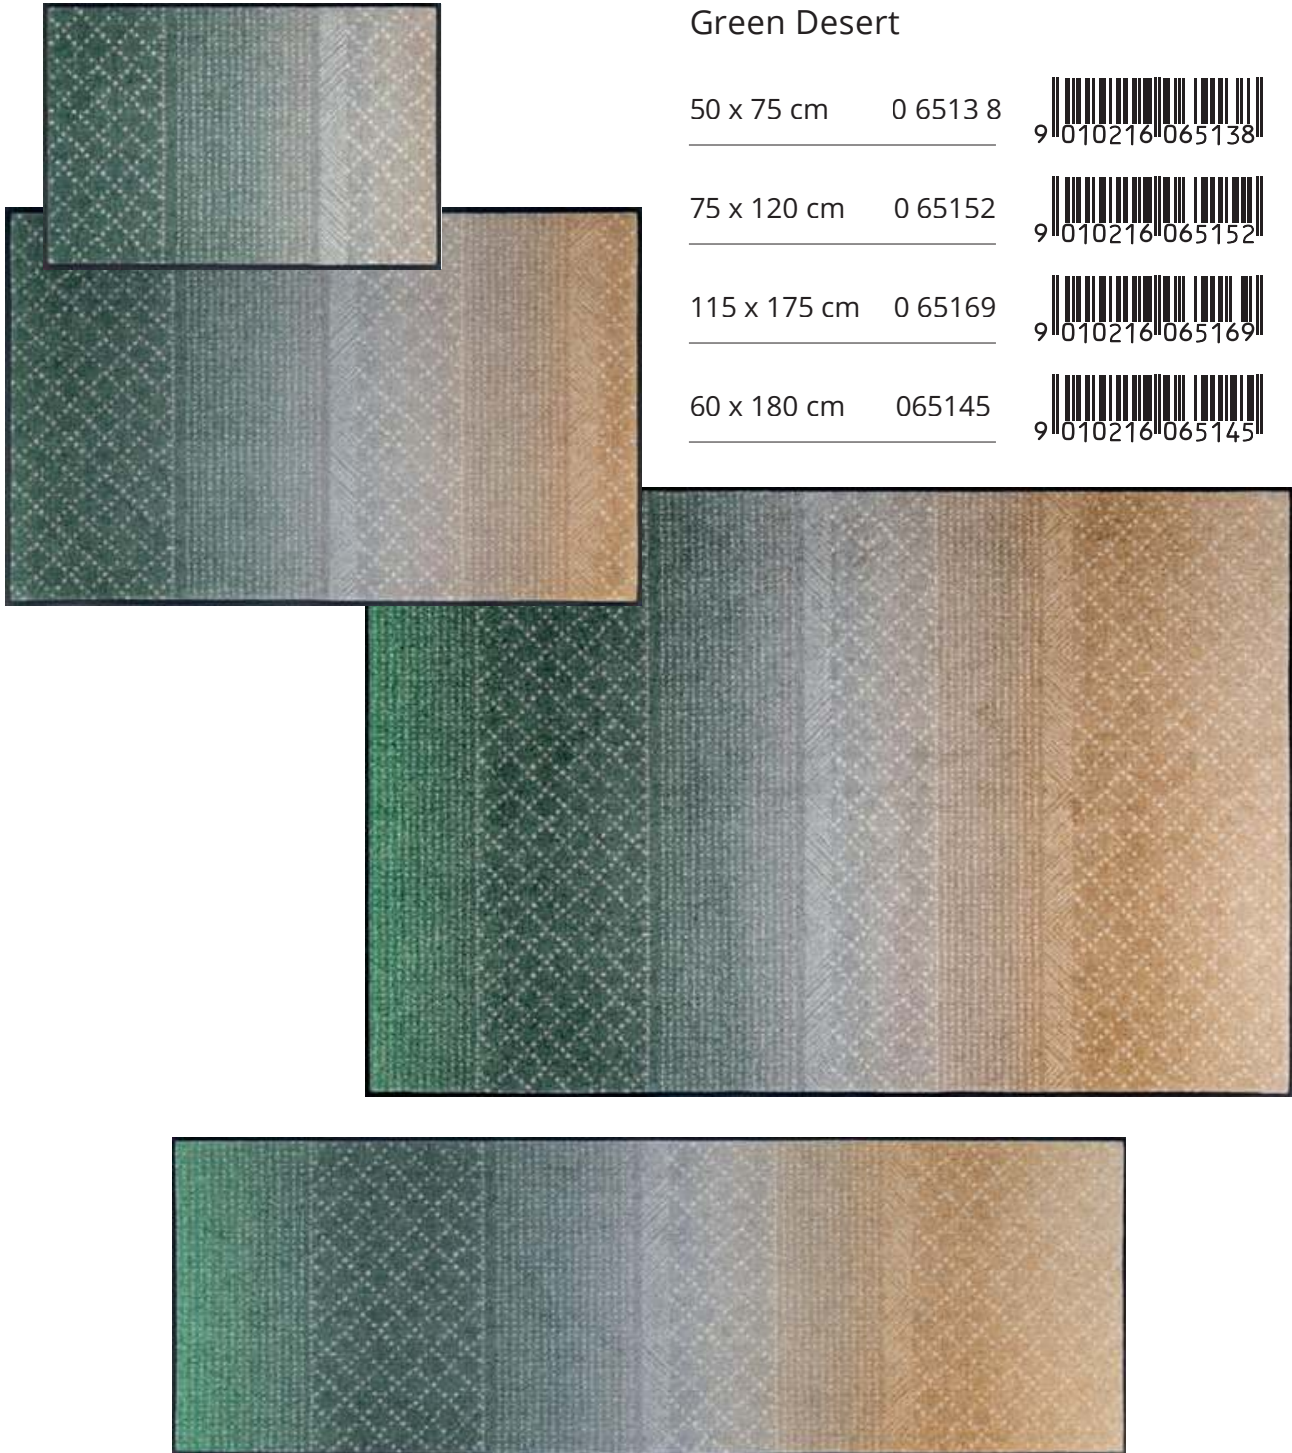

Future Mind

50 x 75 cm	07 3 416	
75 x 120 cm	073430	
60 x 180 cm	073423	

50 x 75cm / 49.95.-
75 x 120cm / 119.95.-
115 x 175cm / 264.95.-
60 x 180cm / 145.95.-

Green Desert

50 x 75 cm 0 6513 8

75 x 120 cm 0 65152