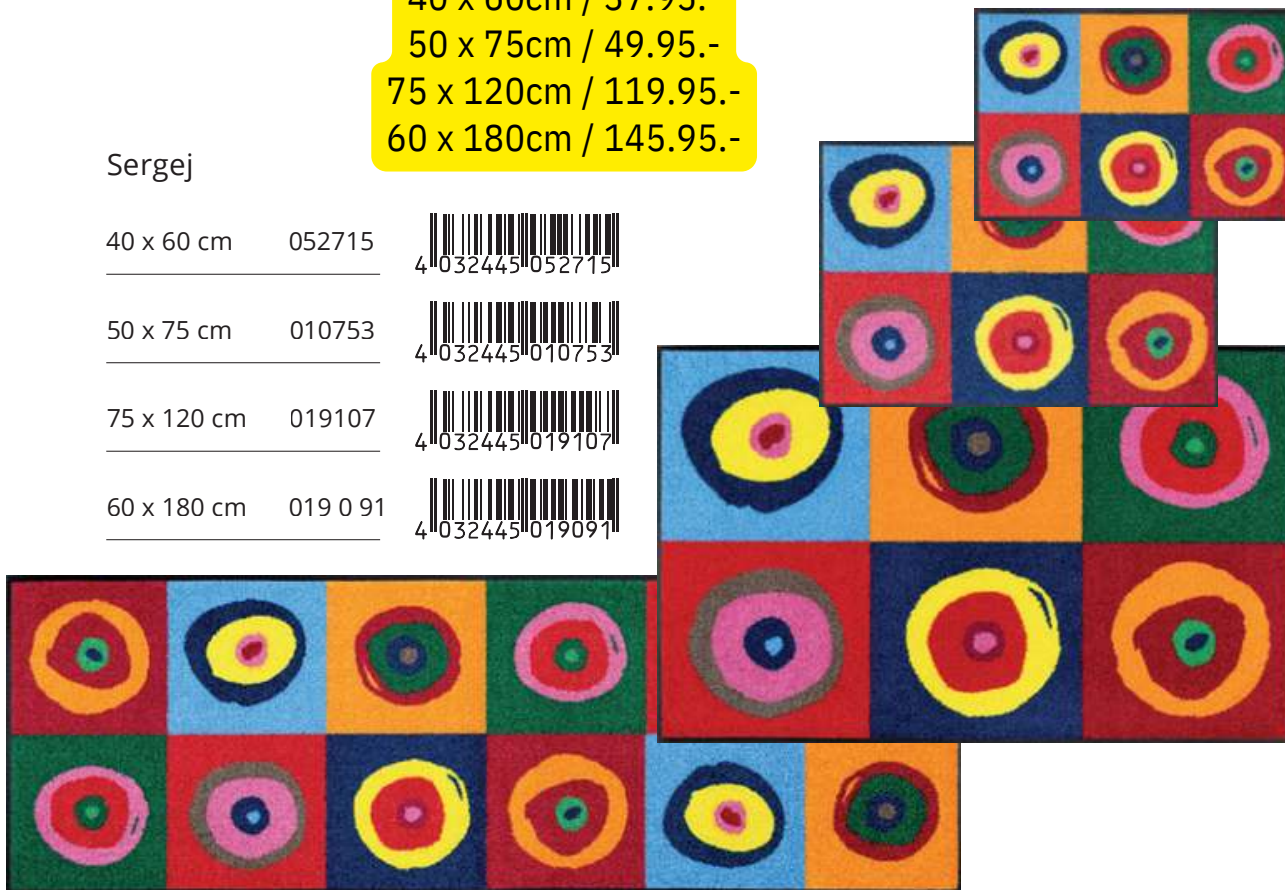

Garden Luxe Blue 60 x 180 cm, 50 x 75 cm

Sergej 75 x 120 cm

40 x 60cm / 37.95.-
50 x 75cm / 49.95.-
75 x 120cm / 119.95.-
60 x 180cm / 145.95.-

Sergej

40 x 60 cm 052715

50 x 75 cm 010753

75 x 120 cm 019107

60 x 180 cm 019 0 91