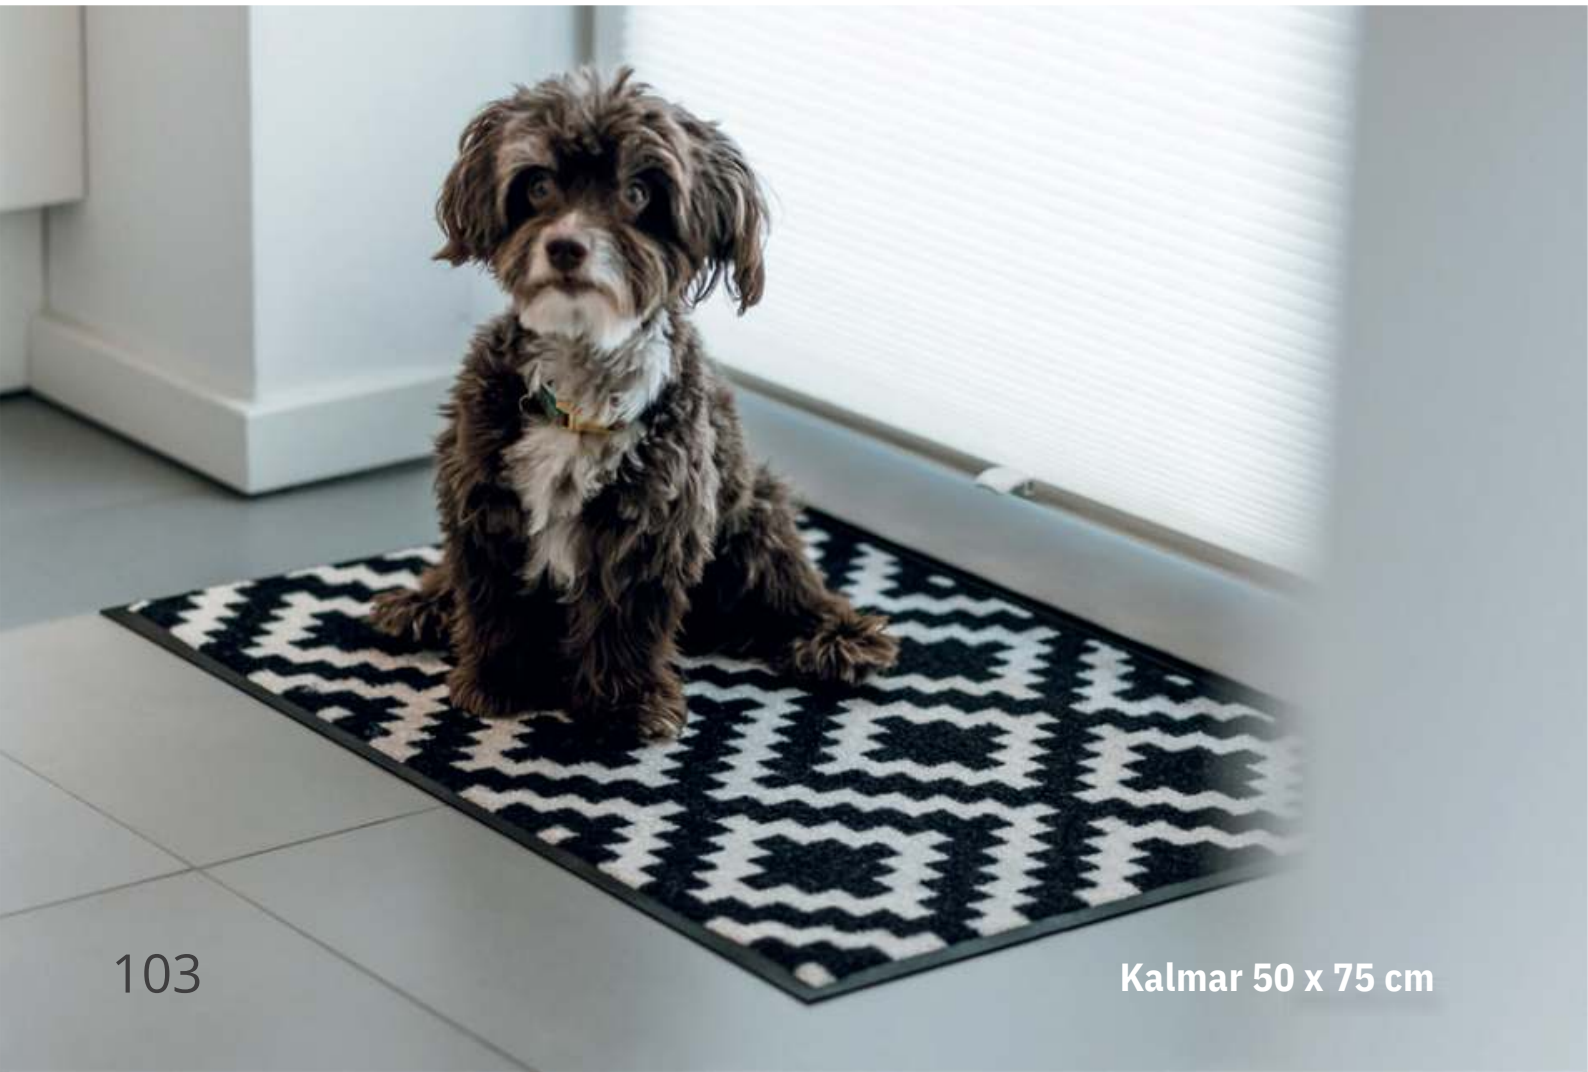

BESTSELLER

50 x 75cm / 49.95.-
75 x 120cm / 119.95.-
60 x 140cm / 109.95.-
60 x 180cm / 145.95.-

Shades of Grey

50 x 75 cm	019 95 7	
75 x 120 cm	019964	
60 x 140 cm	056846	
60 x 180 cm	019971	

Medley beige 60 x 140 cm