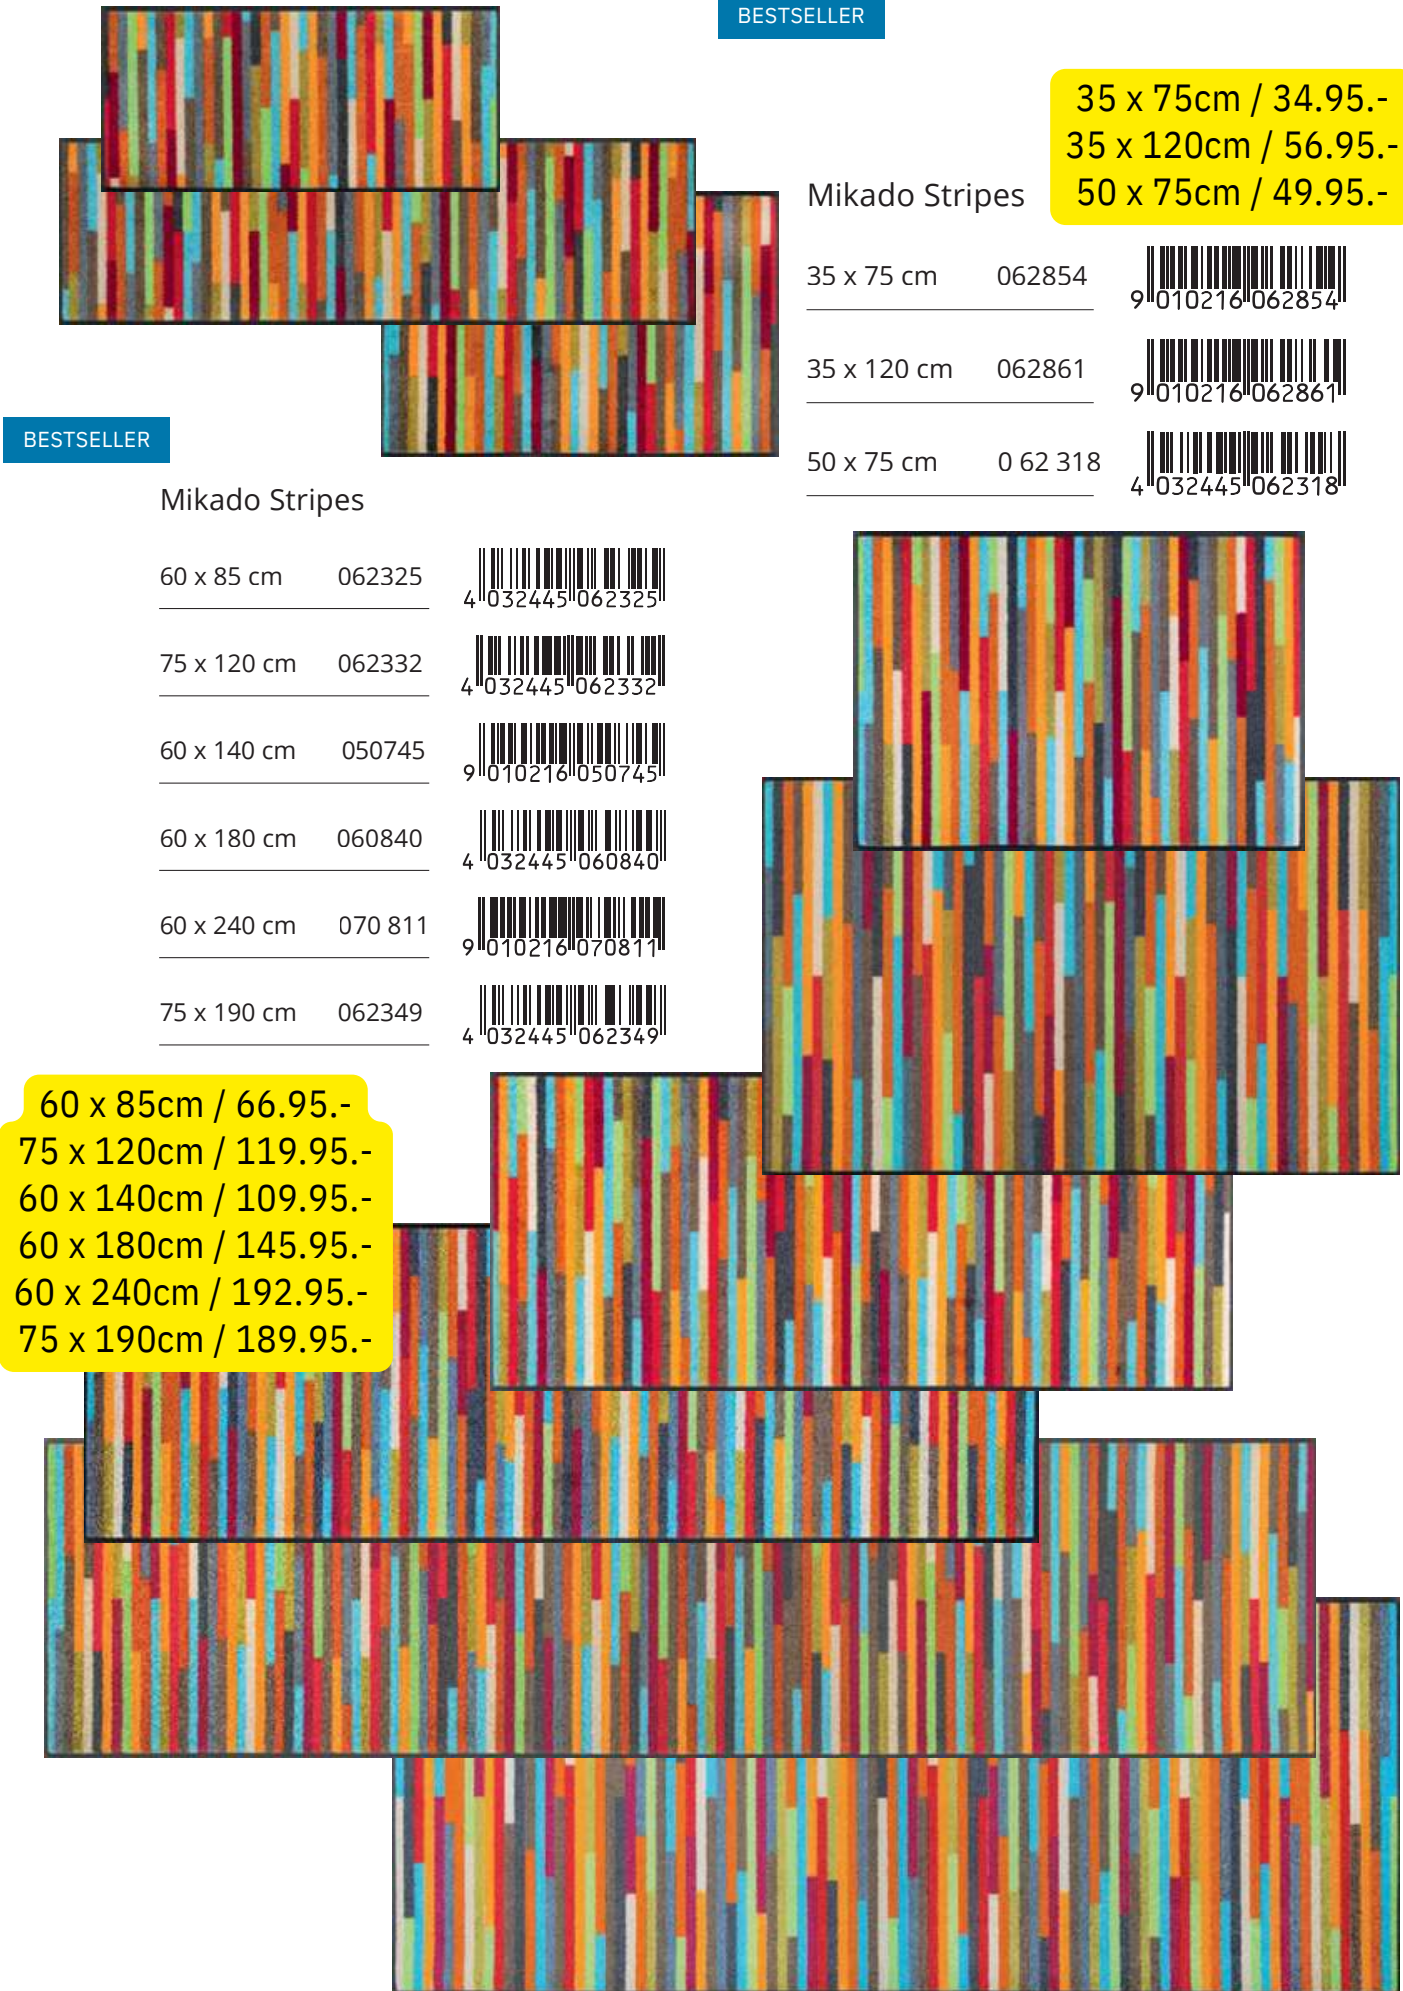

40 x 60cm / 37.95.-
50 x 75cm / 49.95.-
75 x 120cm / 119.95.-
60 x 180cm / 145.95.-

Coralis

40 x 60 cm 066026

50 x 75 cm 061175

75 x 120 cm 061182

60 x 140 cm 056709

BESTSELLER

35 x 75cm / 34.95.-
35 x 120cm / 56.95.-
50 x 75cm / 49.95.-

Mikado Stripes

35 x 75 cm 062854

35 x 120 cm 062861

50 x 75 cm 0 62 318

BESTSELLER

Mikado Stripes

60 x 85 cm 062325

75 x 120 cm 062332

60 x 140 cm 050745

60 x 180 cm 060840

60 x 240 cm 070 811

75 x 190 cm 062349

60 x 85cm / 66.95.-
75 x 120cm / 119.95.-
60 x 140cm / 109.95.-
60 x 180cm / 145.95.-
60 x 240cm / 192.95.-
75 x 190cm / 189.95.-

BESTSELLER

35 x 75cm / 34.95.-
35 x 120cm / 56.95.-
50 x 75cm / 49.95.-

Mikado Stripes nature

35 x 75 cm 0 62 878 9 010216 062878

35 x 120 cm 062885 9 010216 062885

50 x 75 cm 080589 4 032445 080589

BESTSELLER