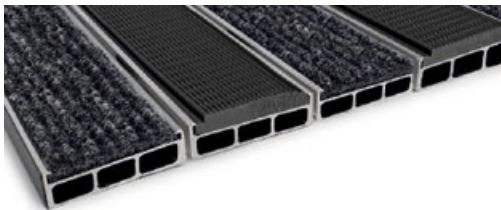

CLEAN RYPS-RUBBER PREMIUM TEKSTIIL+KUMM/PVC

Clean Ryps-Rubber Premium 22 mm

299 €/m²

Insert colors:

Grey

Black

Brown