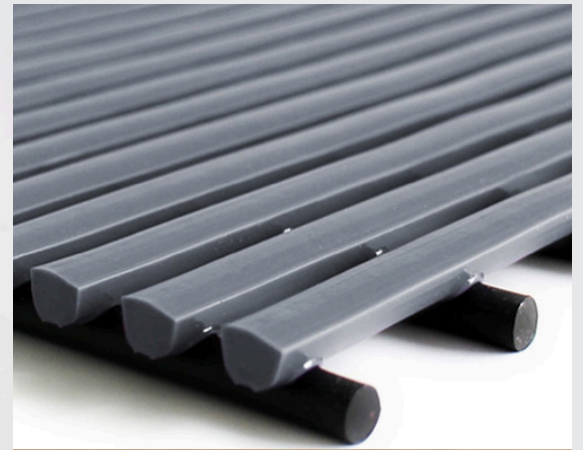

**Võreematid rullis : 60cm/ 90cm/ 120cm/ 180cm
Standard - sileda pinnaga / Stop - kareda pinnaga**

Tehnilised andmed

Materjal : KUMM/PVC

Rulli laius, cm : 60, 90, 120, 180

Rulli pikkus, m : 10,0

Paksus, mm : 11

Kaal (rull) kg : 27, 39, 55, 79

Temperatuurivahemik, °C : -10 - +70

DIN 51097 : C >34°

DIN 51130 : R12 29,5

BALTIC **MA** **.EE**
LOGOGA PORIVAIBAD

• Roll - 10m

600mm

900mm