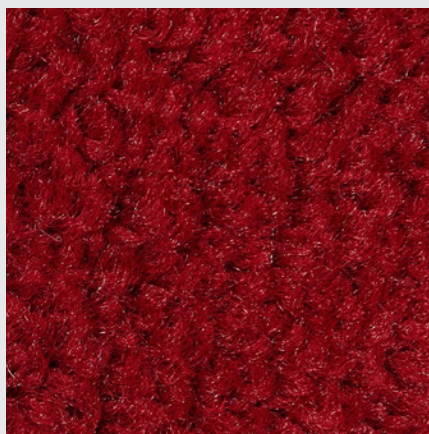

047

Regal Red